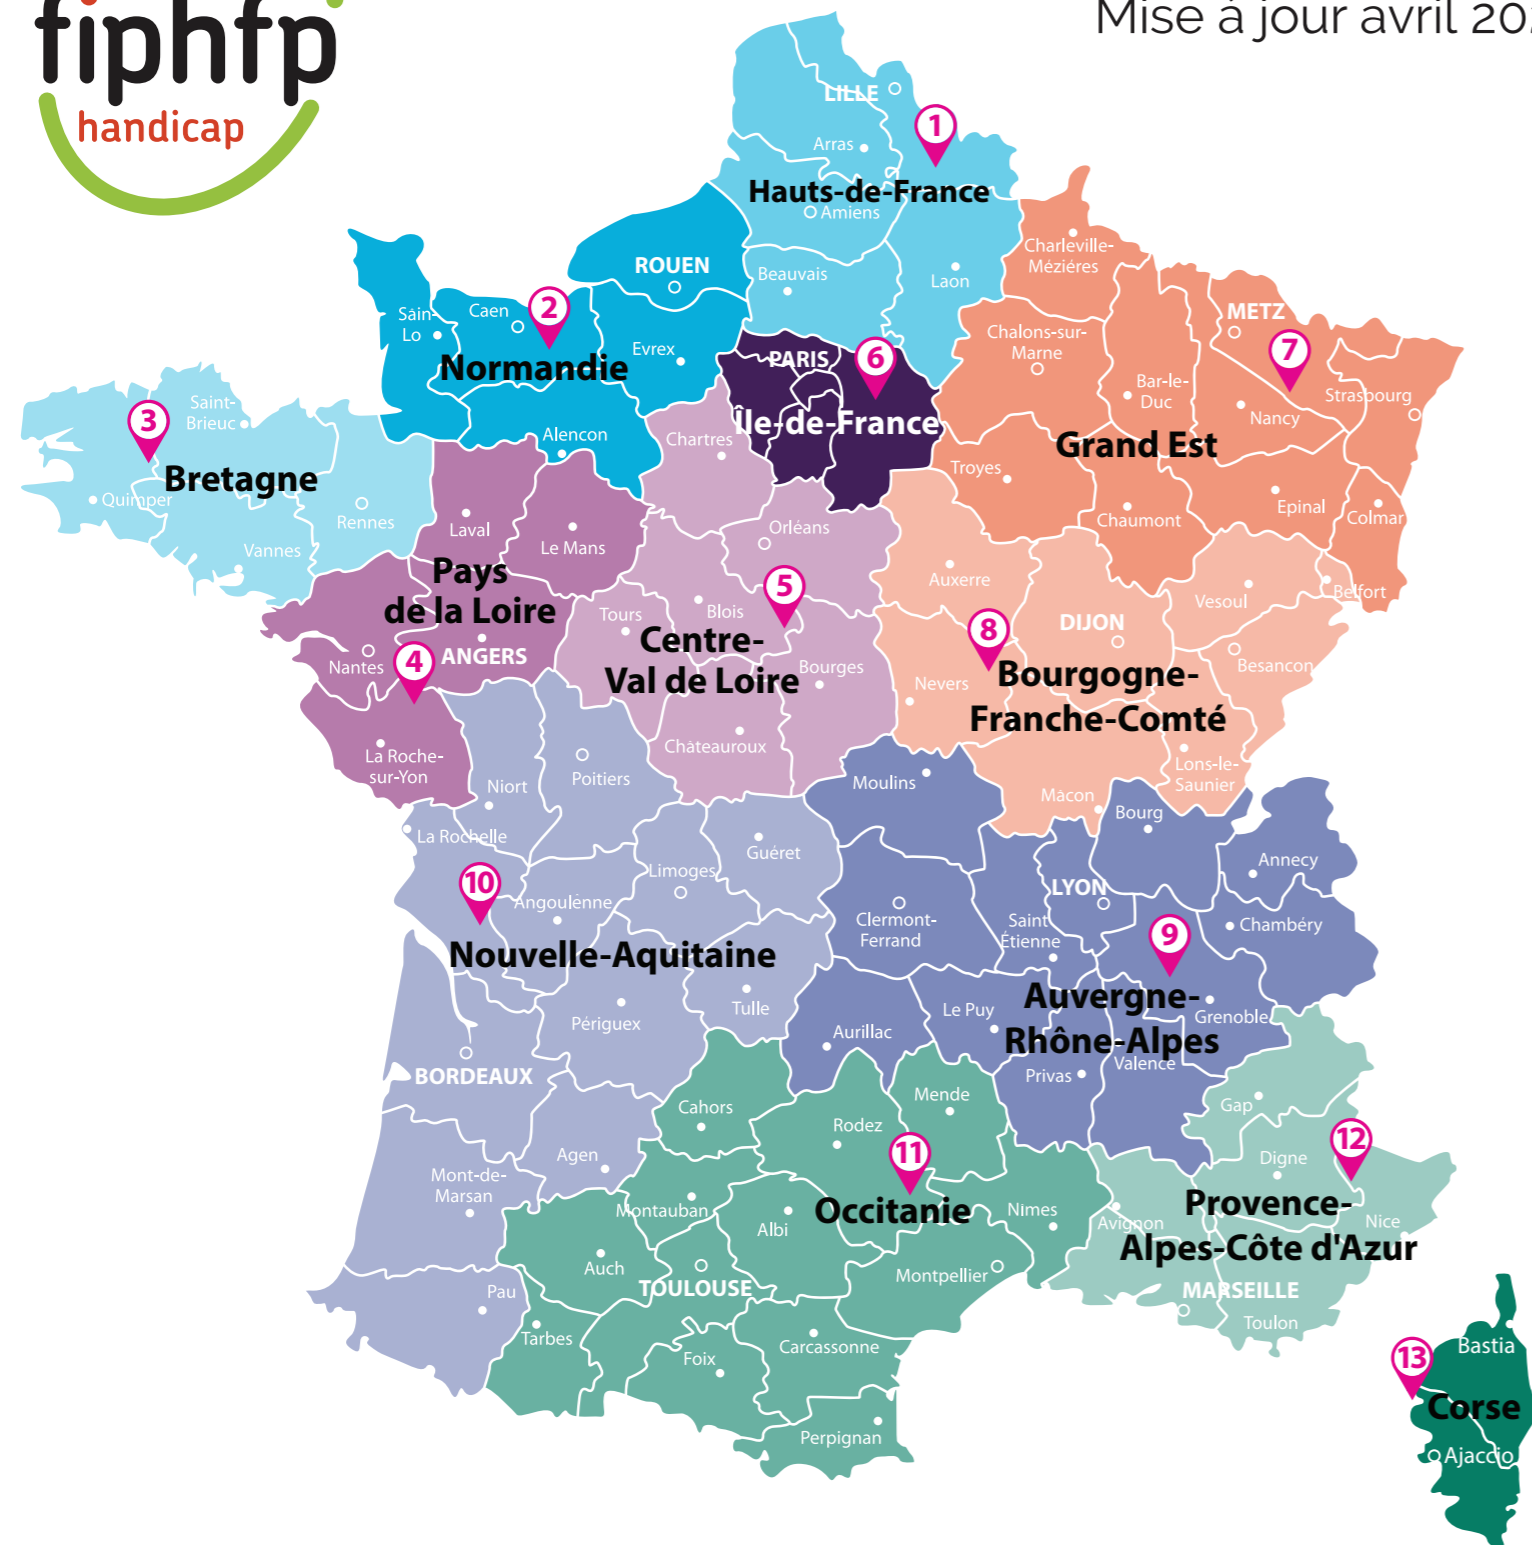

Les Directeurs territoriaux au handicap

Mise à jour avril 2023

1 Hauts-de-France
Mme Isabelle Chavot
isabelle.chavot@caissedesdepots.fr

7 Grand Est
M. Philippe Crenner
philippe.crenner@caissedesdepots.fr